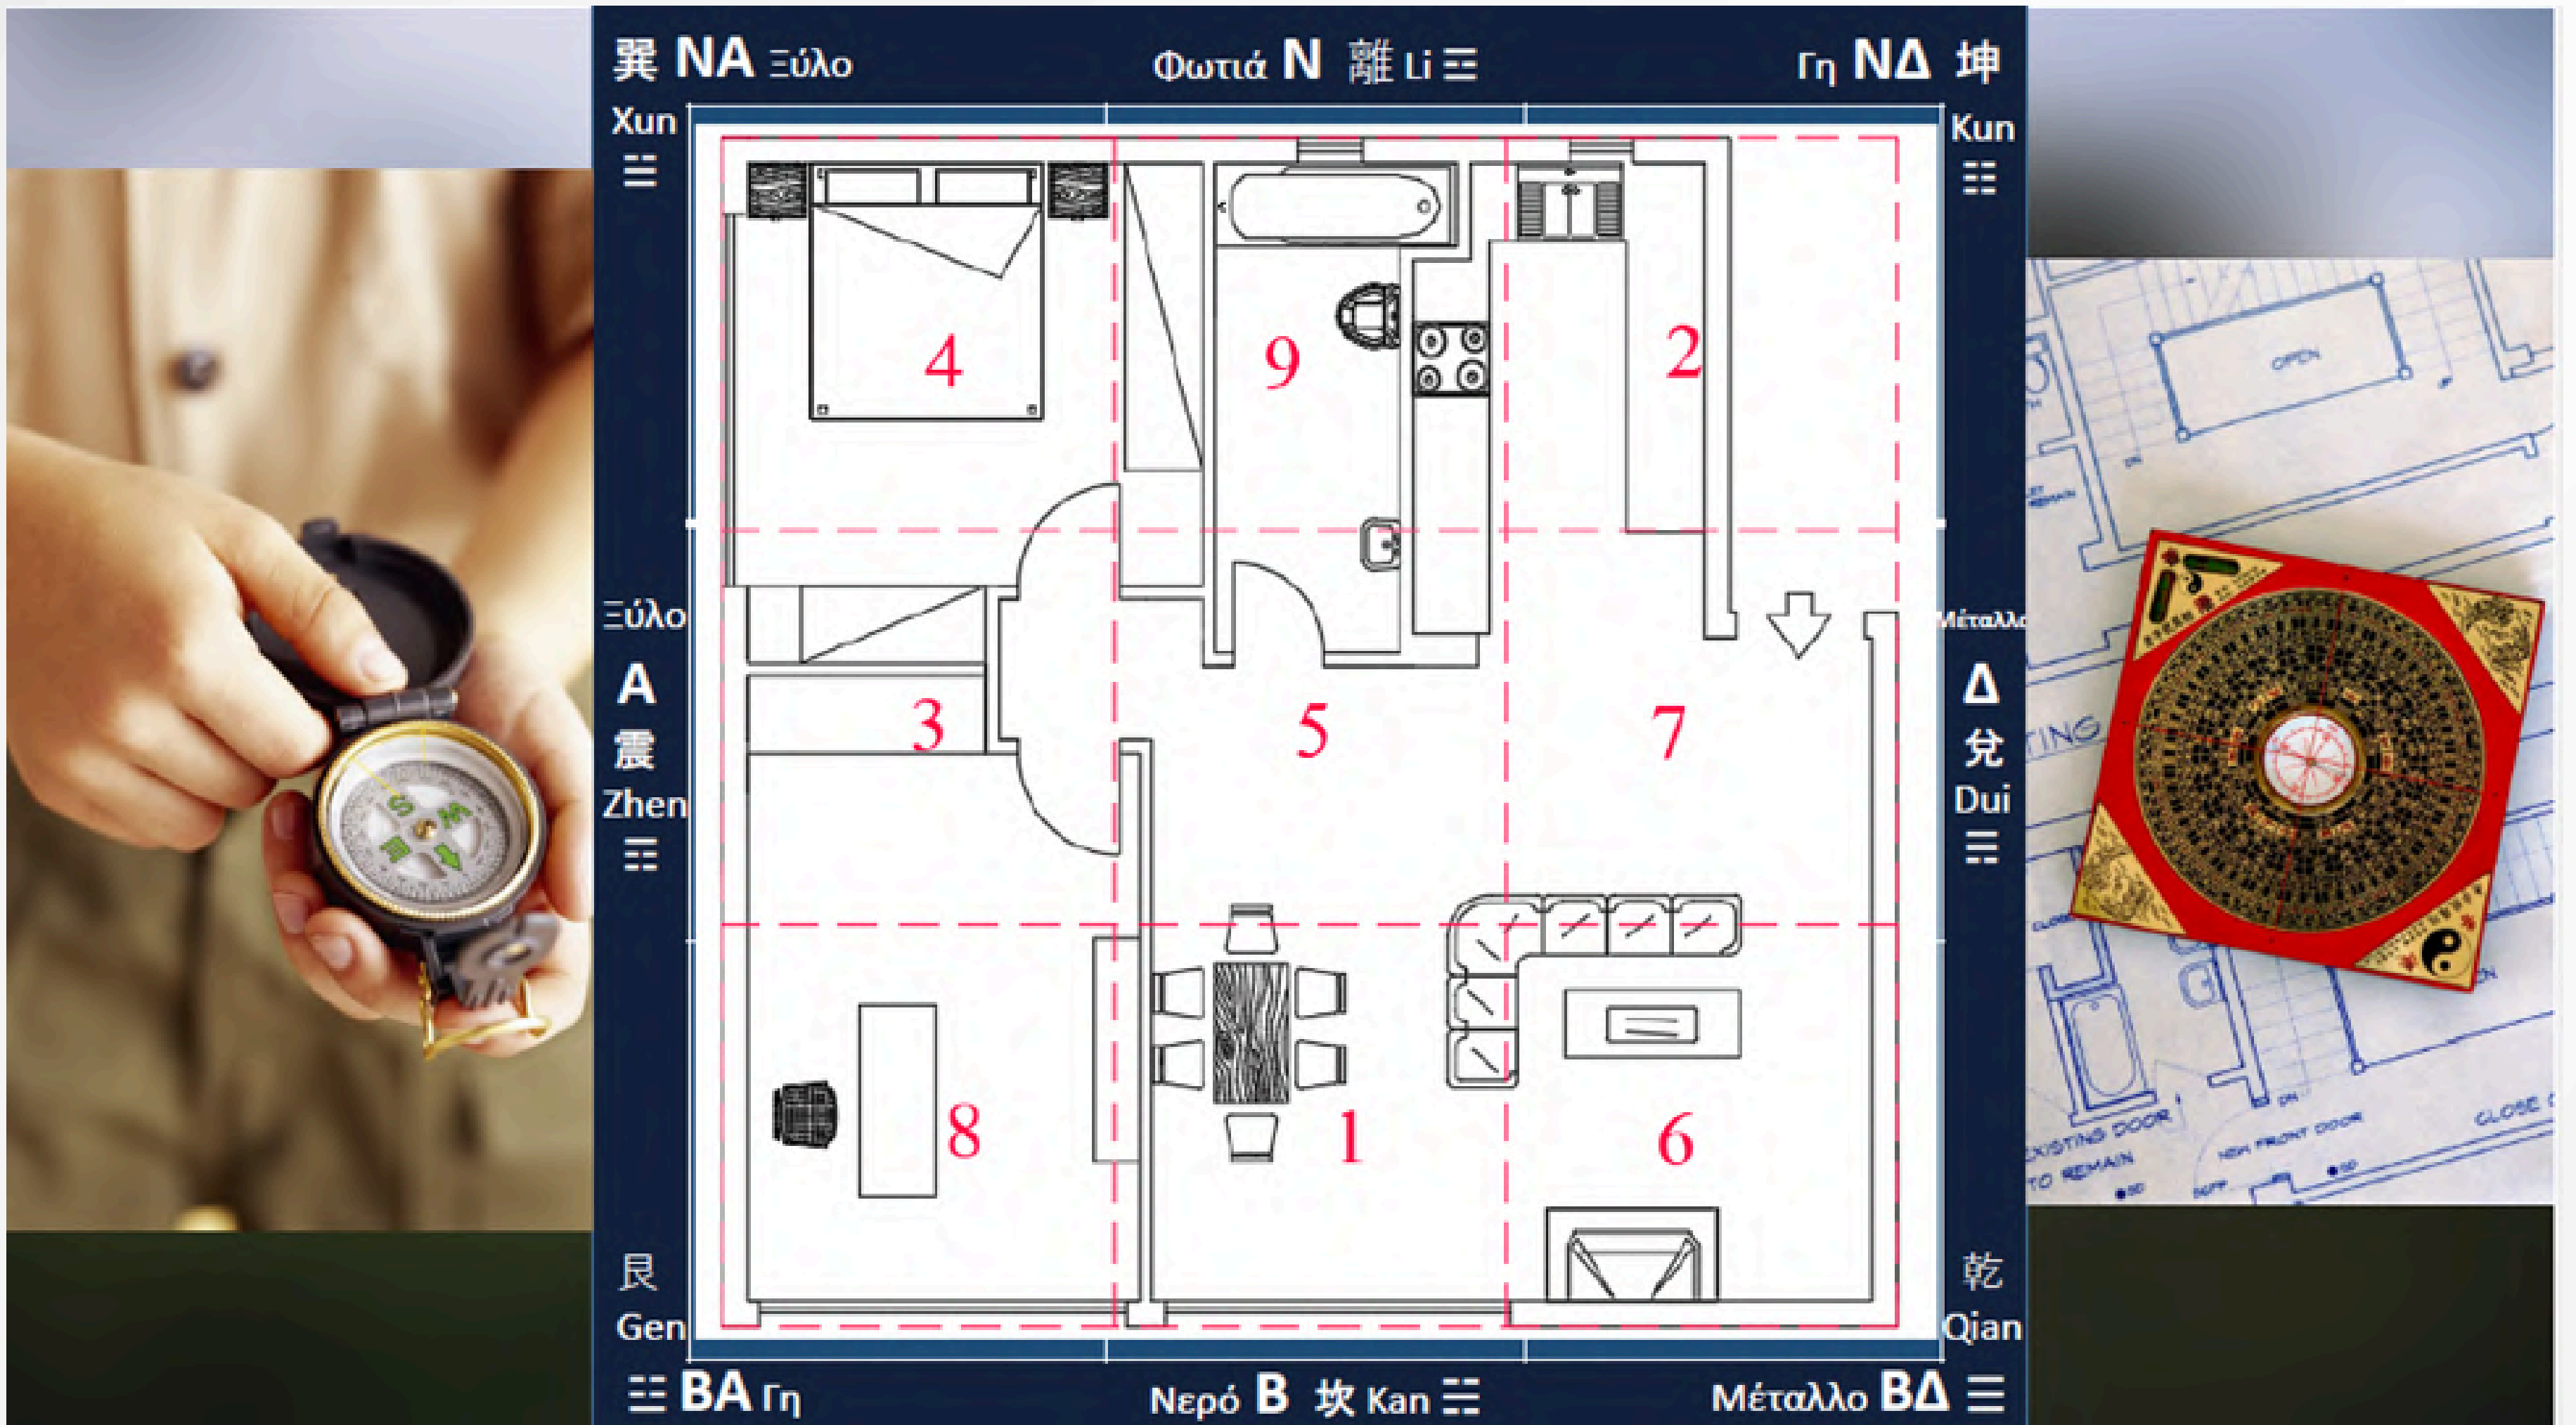

Τα συστήματα που χρησιμοποιούνται για να γίνει μία μελέτη Feng Shui είναι 2 βασικά και είναι απαραίτητα για την σωστή εφαρμογή του στο χώρο.

Αυτά είναι:

- 1 Ο χάρτης Bagua
- 2 Το Luo Shu

Ας δούμε πρώτα το σύστημα Bagua και τι είναι ακριβώς

Το Bagua είναι ένας χάρτης υπολογισμού, ο οποίος τοποθετείται πάνω στην κάτοψη του σπιτιού ή του γραφείου και αποτελείται από οκτώ τομείς.

Οι 8 τομείς σχετίζονται με τα αντίστοιχα τμήματα του χώρου και αν ένα από αυτά τα τμήματα λείπει, δηλαδή το σχεδιάγραμμα του σπιτιού ή του γραφείου έχει ελλιπές σχήμα, τότε ο αντίστοιχος τομέας της ζωής μπορεί να διαταραχτεί.

Το 2ο σύστημα υπολογισμού, είναι το Luo Shu, μια γεωμαντική πυξίδα, η οποία εξετάζει τον προσανατολισμό του κτιρίου σε σχέση με το ηλιακό σύστημα και τις κατευθύνσεις.

Το σχήμα της είναι τετράγωνο και αποτελείται από 9 τμήματα. Οι εννέα τομείς στους οποίους χωρίζεται το **μαγικό τετράγωνο Luo Shu** αντιστοιχούν στους εννέα τομείς της ζωής και όταν πρόκειται να αναλύσουμε το Feng Shui του χώρου, τότε χρησιμοποιώντας την πυξίδα και σημειώνοντας τα σημεία του ορίζοντα, συνδυάζουμε το σχεδιάγραμμά του σπιτιού ή του γραφείου με το τετράγωνο Luo Shu.

Τοποθετούμε και προσαρμόζουμε το τετράγωνο πάνω στο σχέδιο, για να εξετάσουμε αναλυτικά τους 9 τομείς, όπως βλέπετε και στην εικόνα:

Τι αντιπροσωπεύει ο κάθε τομέας:

Τετράγωνο 1 - Βορράς

Το στοιχείο του είναι το **Νερό** και συμβολίζει τη σοφία, τη γνώση, την εξυπνάδα, τα άτομα που ασχολούνται με τις επιστήμες και τους ανθρώπους που λειτουργούν ως μέντορες.