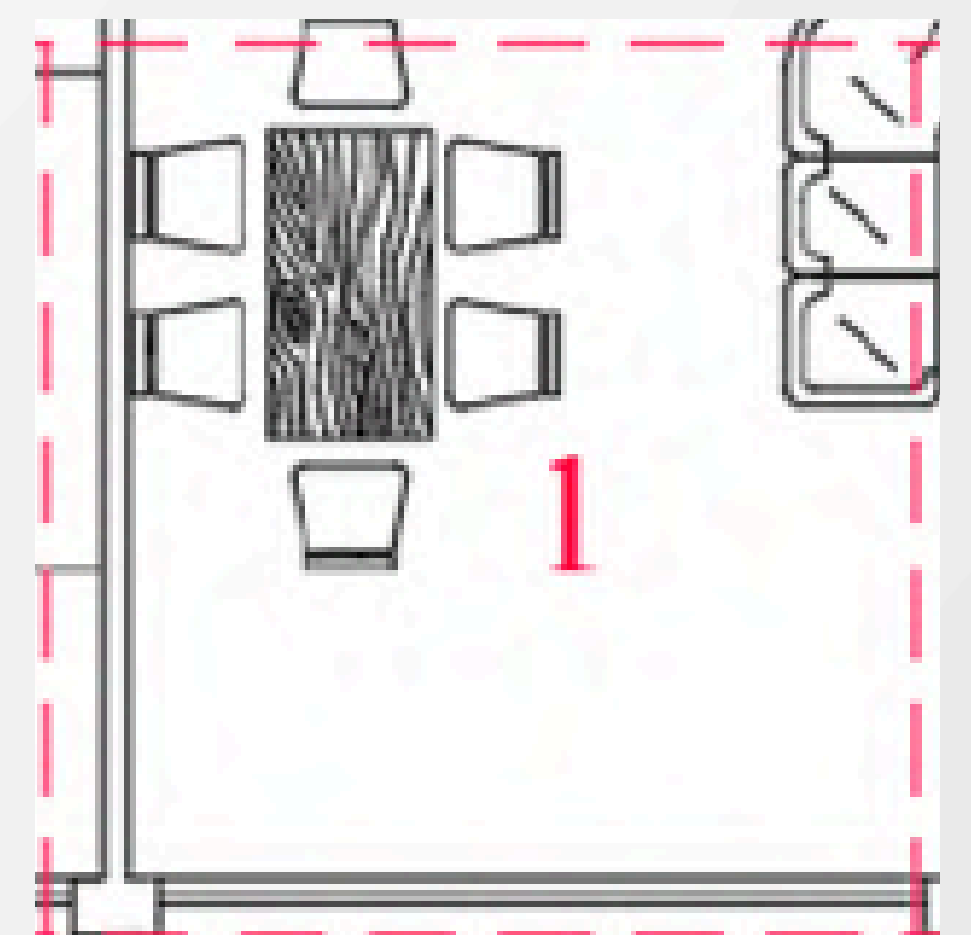

Τι αντιπροσωπεύει ο κάθε τομέας:

Τετράγωνο 1 - Βορράς

Το στοιχείο του είναι το **Νερό** και συμβολίζει τη σοφία, τη γνώση, την εξυπνάδα, τα άτομα που ασχολούνται με τις επιστήμες και τους ανθρώπους που λειτουργούν ως μέντορες.

Όταν ο τομέας του Βορρά λείπει από το σχεδιάγραμμα του σπιτιού, τότε δημιουργούνται θέματα με τα χαρακτηριστικά που ανέλυσα και πιθανά προβλήματα με το κυκλοφορικό σύστημα, το αυτί, τα νεφρά ή τα γεννητικά όργανα.