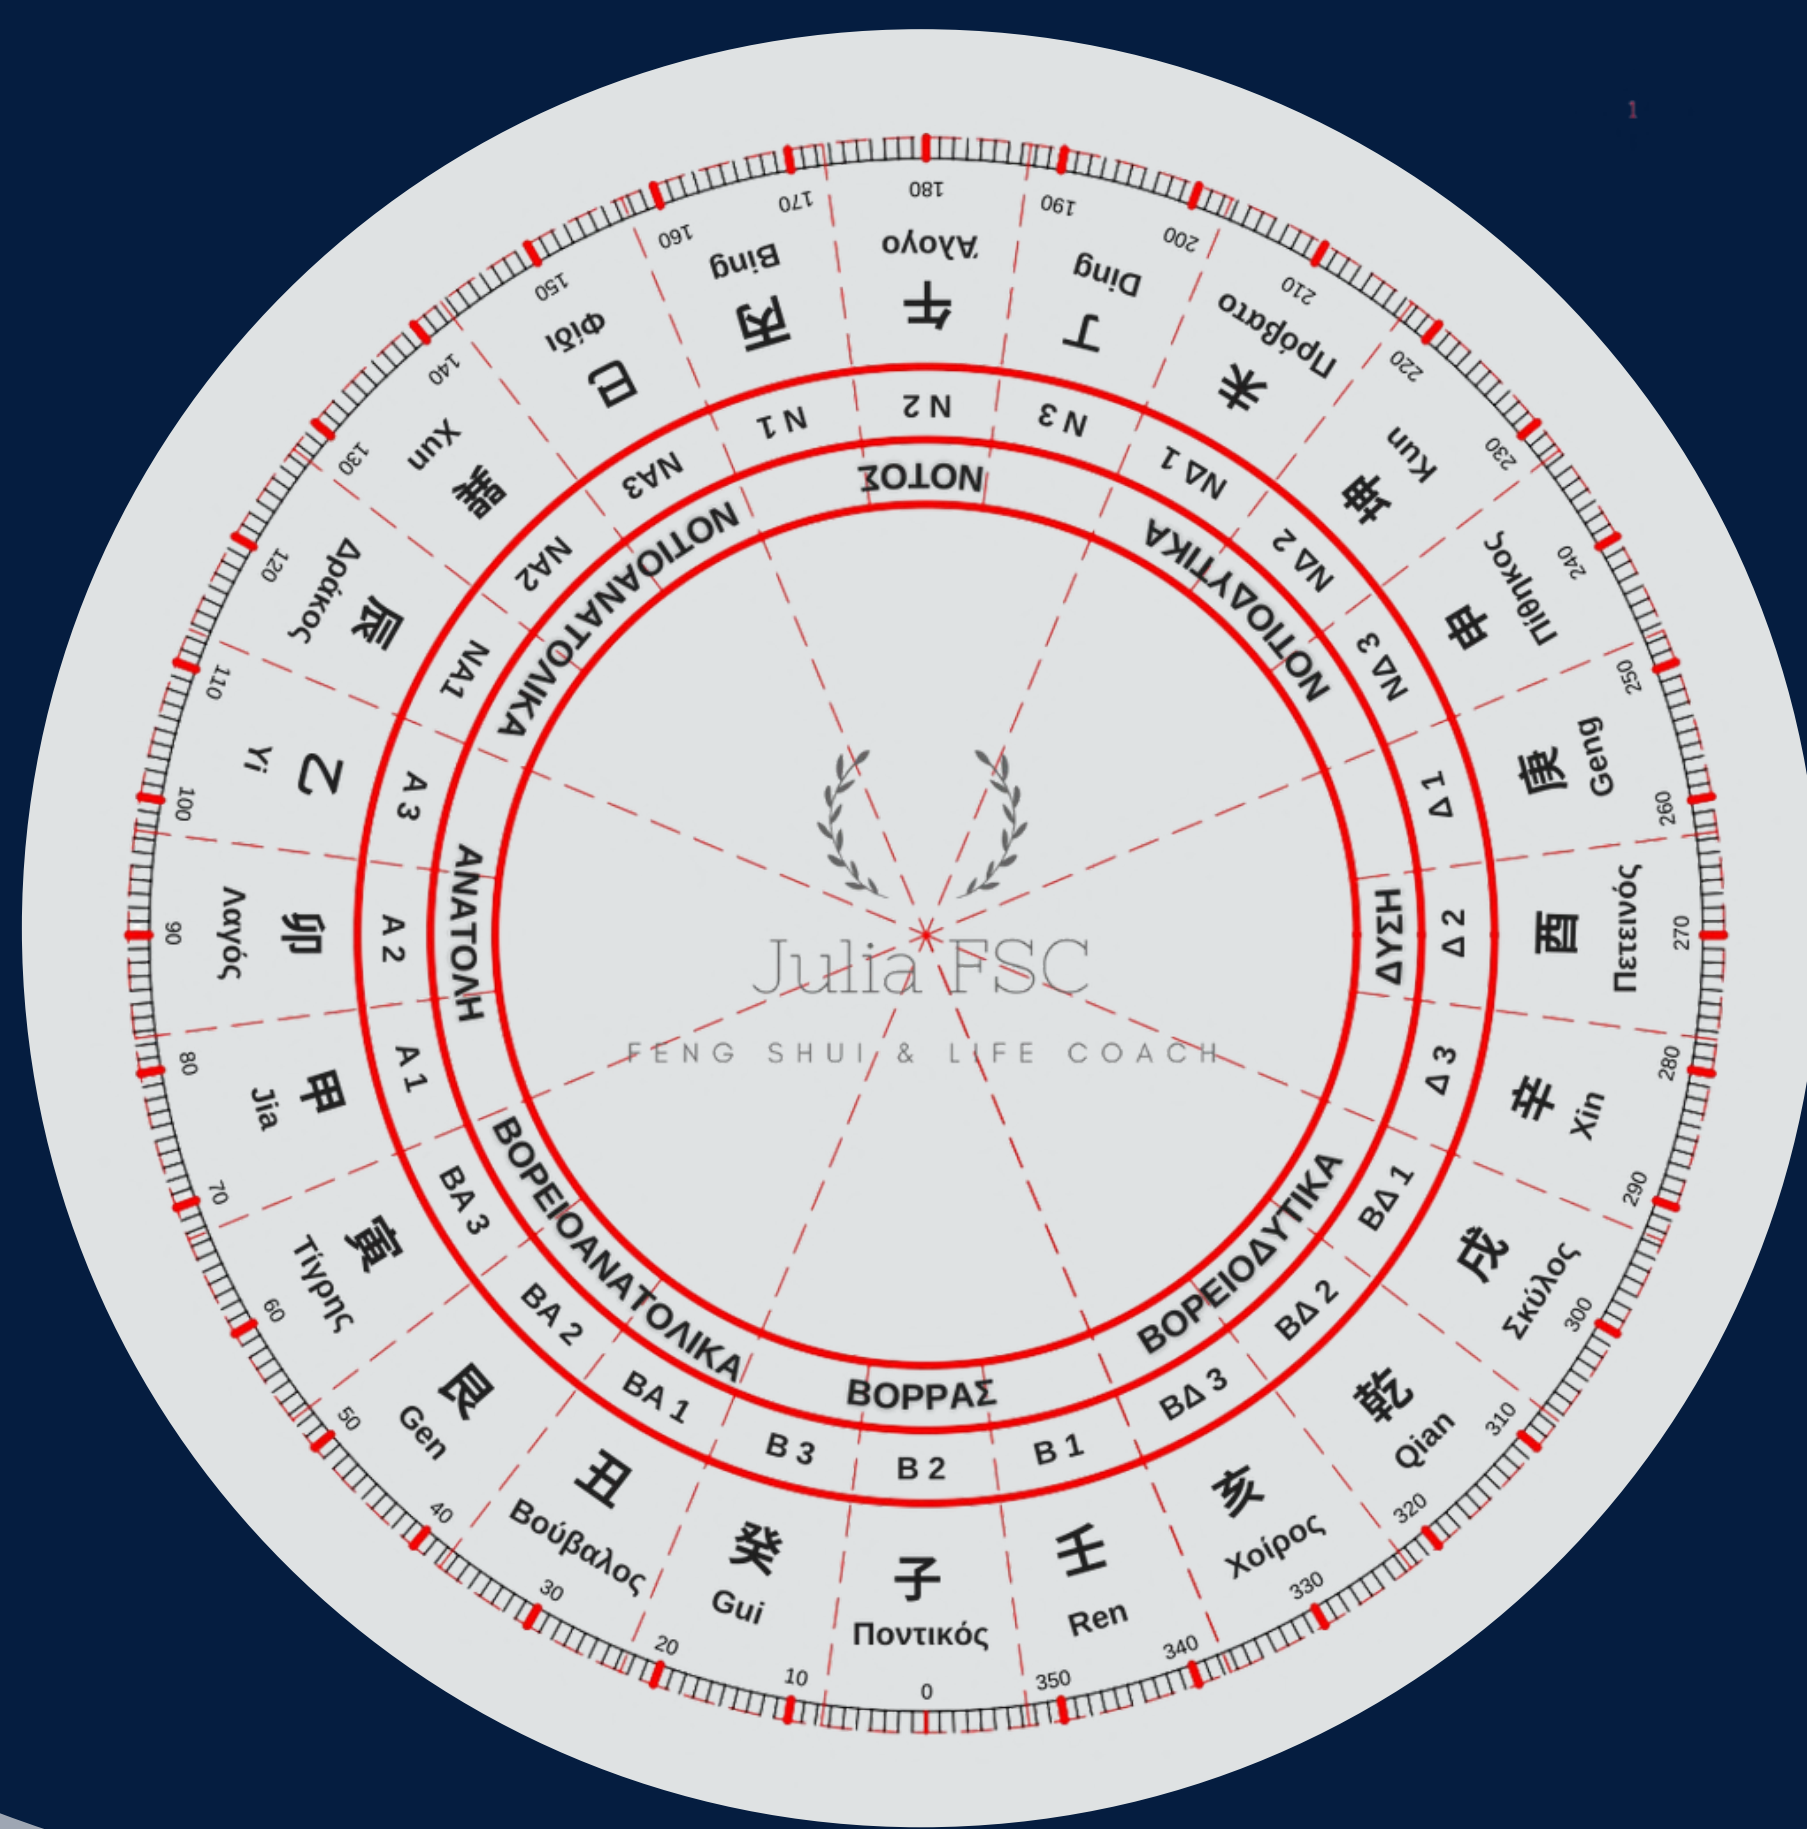

FENG SHUI

Εισαγωγή στις Βασικές αρχές

ΤΖΟΥΛΙΑ ΖΗΣΟΠΟΥΛΟΥ

Πολιτικός Μηχανικός ΑΠΘ

Feng Shui Specialist & Life Coach

Τι είναι το Feng Shui

Το Φενγκ Σούι (Feng Shui) είναι μια αρχαία κινεζική πρακτική και φιλοσοφία που ασχολείται με τη διερεύνηση της ενέργειας (Chi) και της αρμονίας ανάμεσα στον άνθρωπο και το περιβάλλον του.